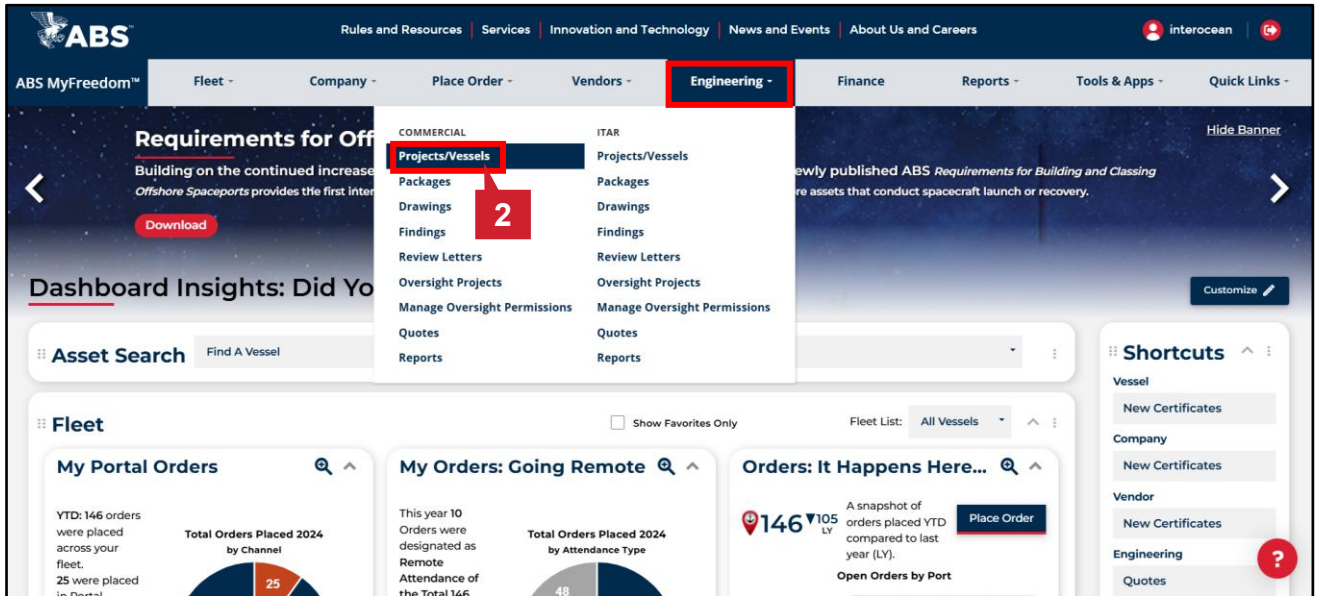

ABS MYFREEDOM™ 客户端

在项目视图和船舶视图之间的切换

分步说明，指导您在项目视图和船舶视图之间的切换

目录

一键链接到任何页面或者章节，轻松找到所需信息

在项目视图和船舶视图之间的切换

[\(1\) 如何在项目视图和船舶视图之间切换](#) 03

[\(2\) 如何在列表视图和卡片视图之间切换](#) 05

如有任何疑问，请发送邮件至ABSShanghaiO2E@eagle.org，
抄送 ABSServiceDesk@eagle.org

(1) 如何在项目视图和船舶视图之间切换

您可以通过设置用户界面，在项目视图和船舶视图之间任意切换，从而轻松搜索所需要的项目和船舶

如何在项目视图和船舶视图之间切换

- 1 登录客户端
- 2 从工程 **Engineering** 的下拉选择中点击项目/船舶 **Projects/Vessels**