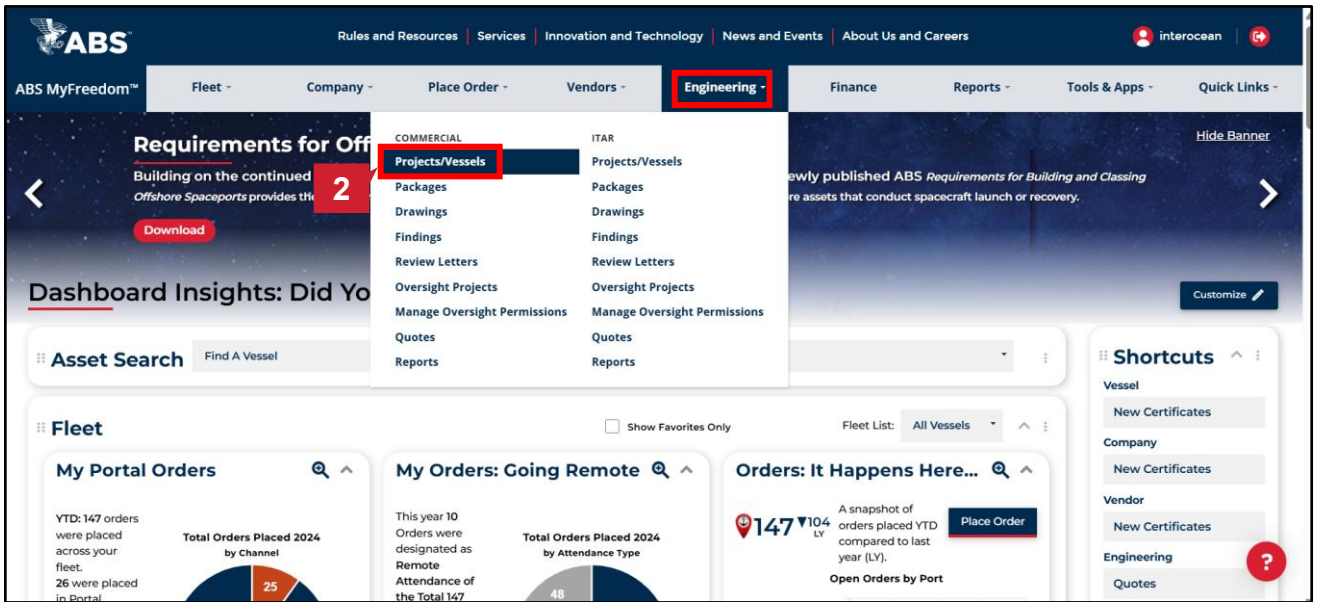

Items per page: 50 | 1-8 of 8

[Create Package](#) | [Request Quote or Project](#)

(2) 如何在列表视图和卡片视图之间切换

您可以在列表 **Table** 和卡片 **Card** 视图之间切换，使用项目号和船号搜索项目，并根据需要在项目和船舶视图之间切换。

表格视图是默认视图，以列表形式展示数据。

如何在列表视图和卡片视图之间切换

- 1 登录客户端
- 2 从工程 **Engineering** 的下拉选择中点击项目/船舶 **Projects/Vessels**

3 使用顶部的切换按钮选择列表视图和卡片视图

ABS MyFreedom™ | Rules and Resources | Services | Innovation and Technology | News and Events | About Us and Careers | interocean